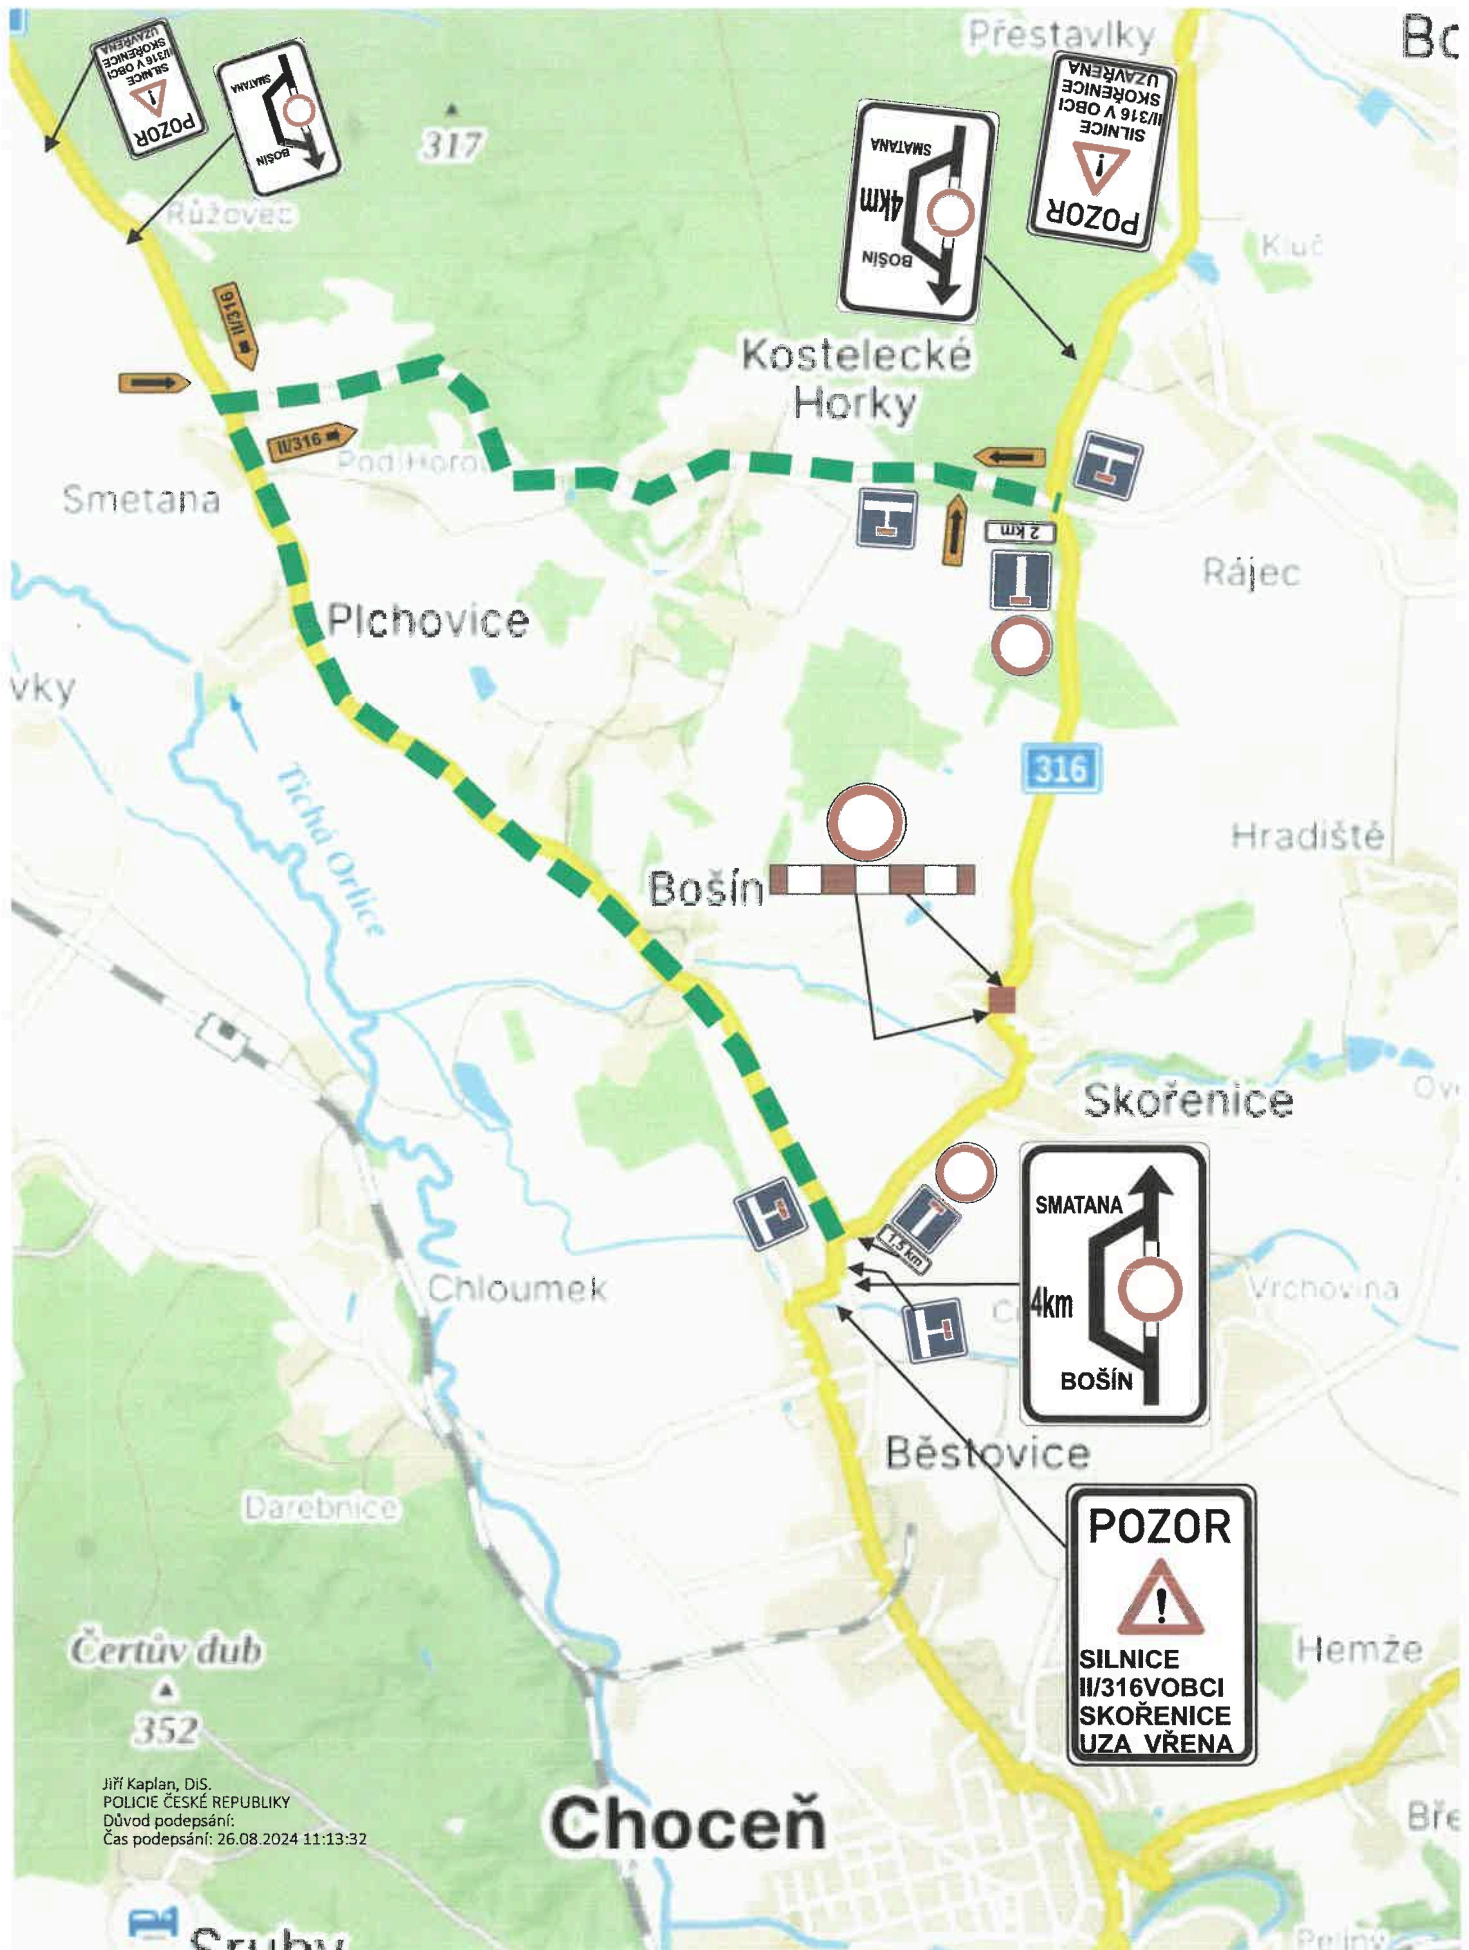

Dopravní omezení v obci Skořenice, úplná uzavírka silnice II/316 u čp. 36, oprava plynovodní přípojky.

Jiří Kaplan, DiS.
POLICIE ČESKÉ REPUBLIKY
Důvod podepsání:
Čas podepsání: 26.08.2024 11:13:32